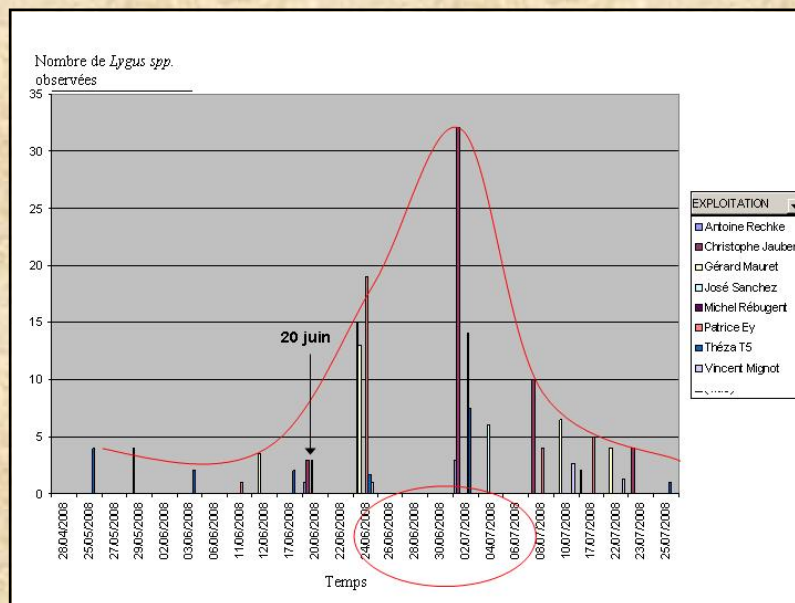

SALADES : En période estivale les piqûres occasionnent des nécroses sur les côtes internes des salades en plein champ. Extérieurement les plantes paraissent saines.